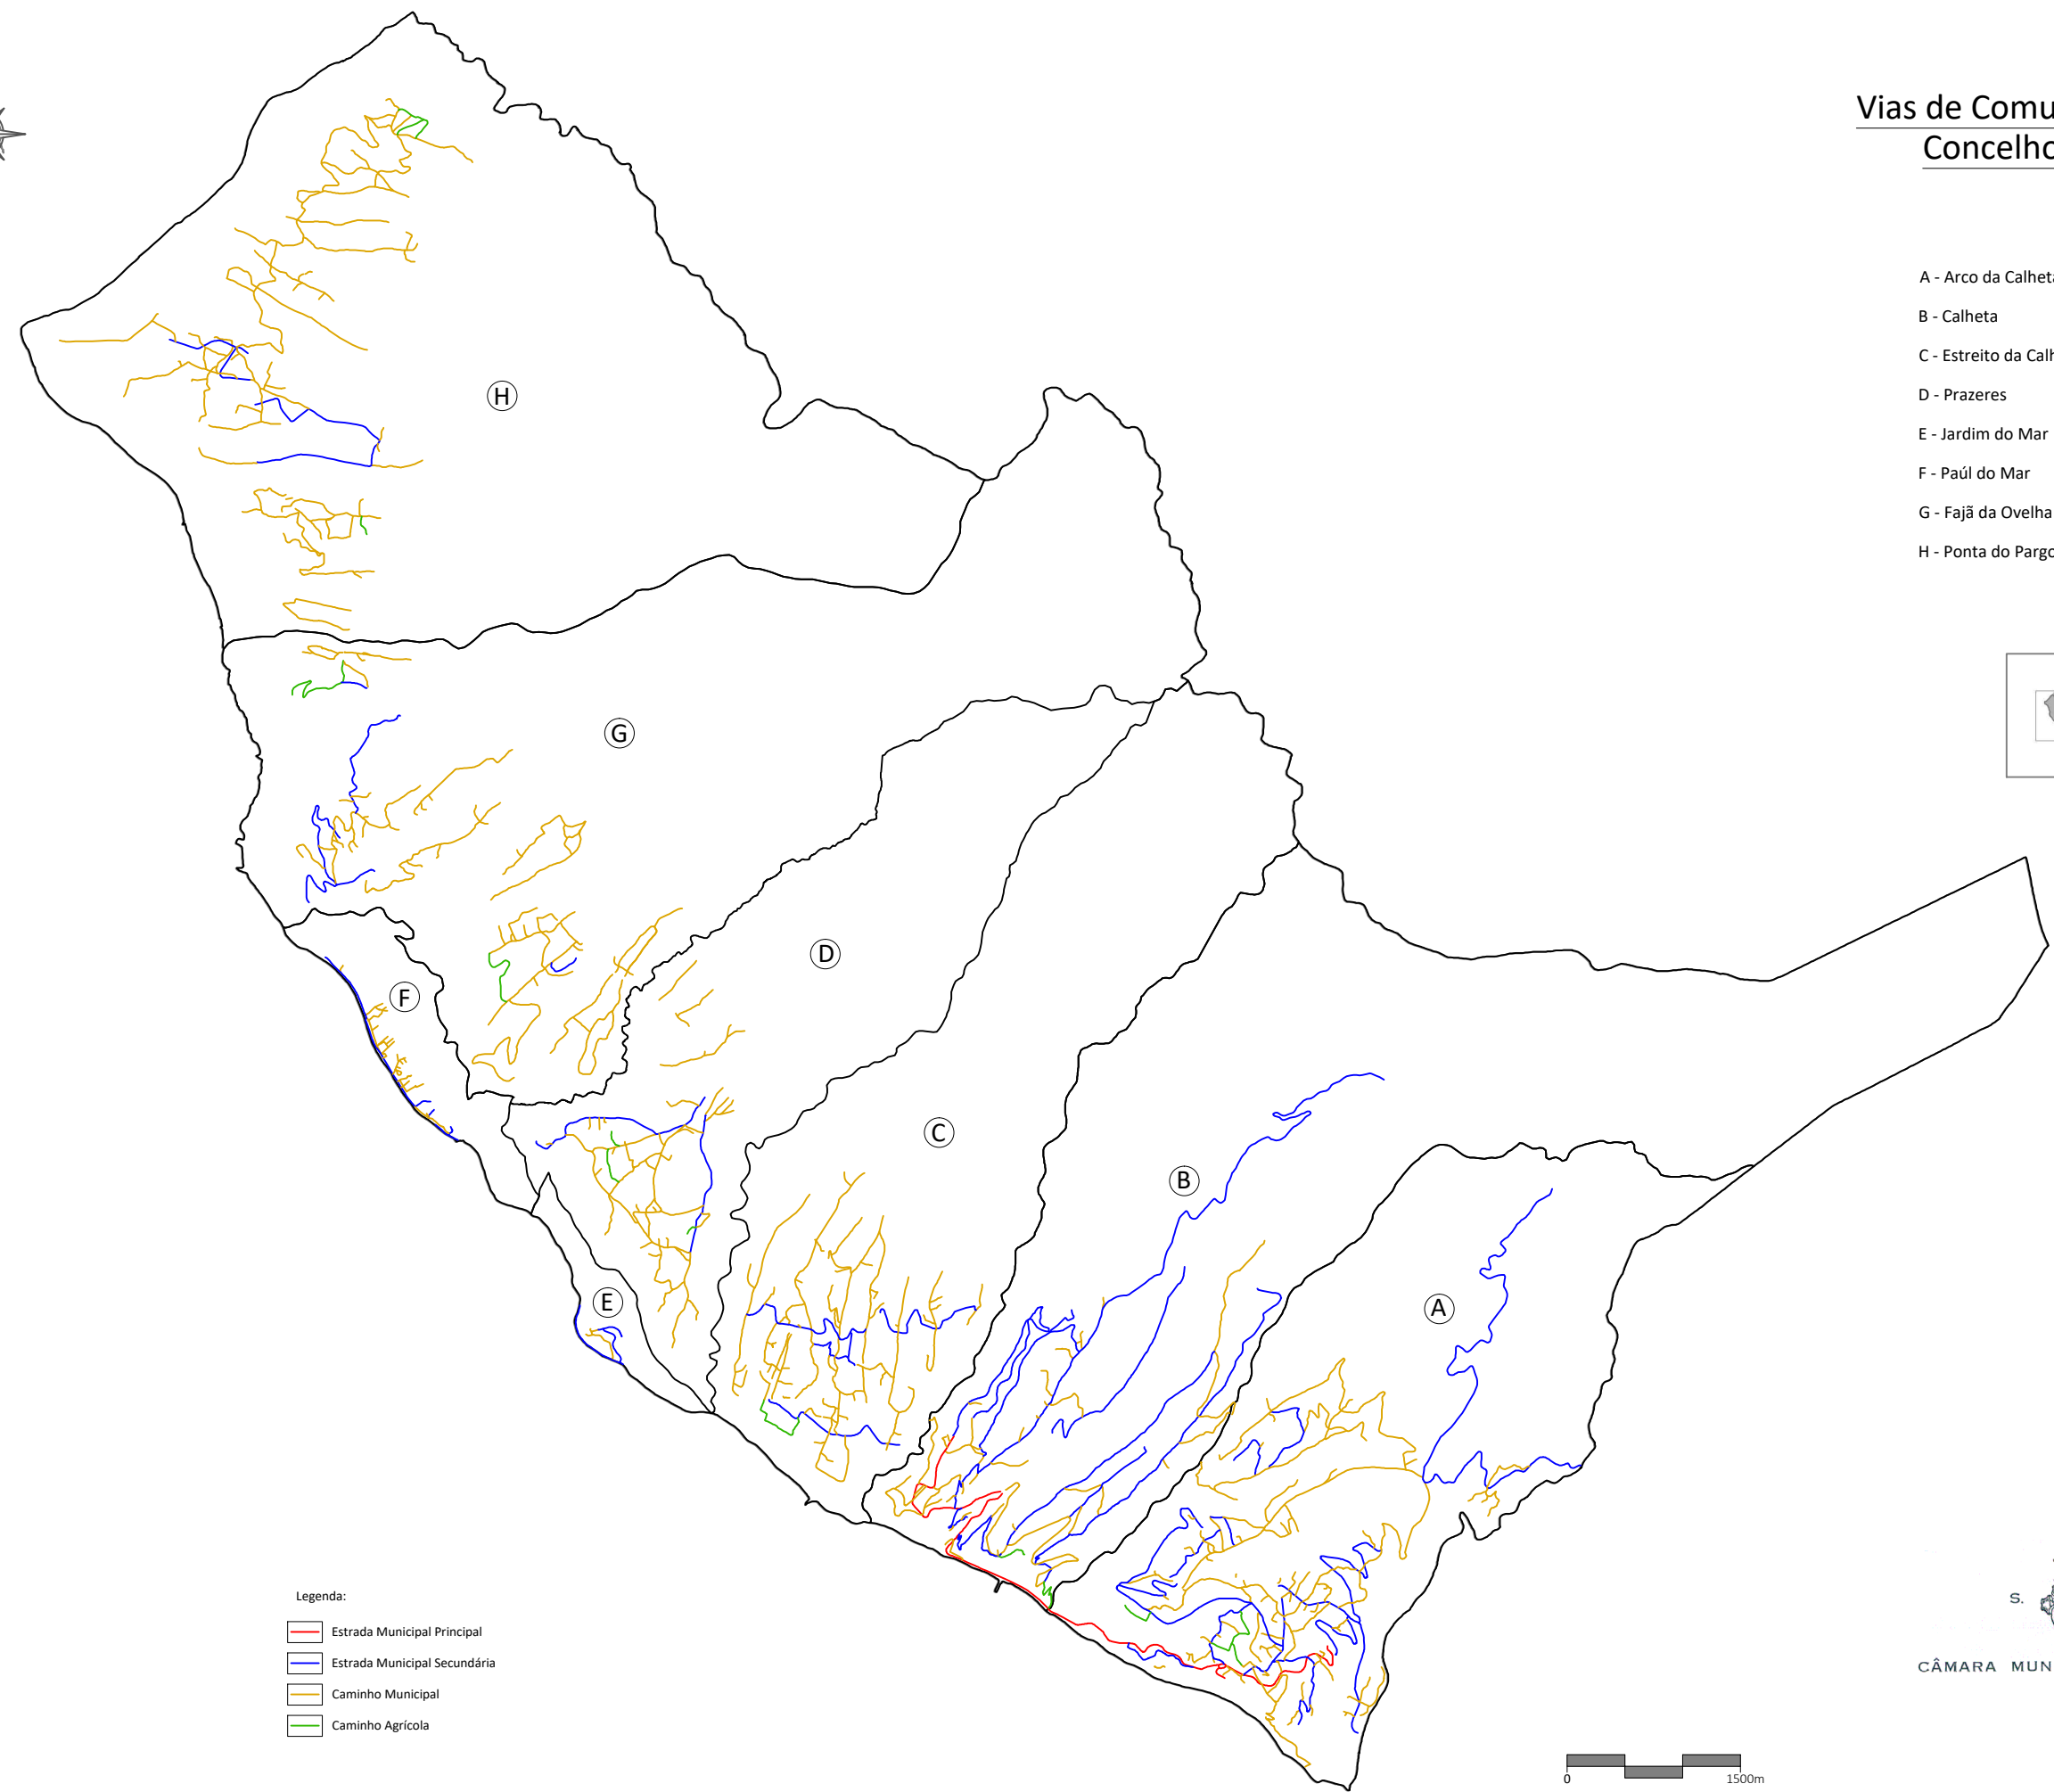

# Vias de Comunicação terrestre Concelho da Calheta

- A - Arco da Calheta
- B - Calheta
- C - Estreito da Calheta
- D - Prazeres
- E - Jardim do Mar
- F - Paúl do Mar
- G - Fajã da Ovelha
- H - Ponta do Pargo

- Legenda:
- Estrada Municipal Principal
  - Estrada Municipal Secundária
  - Caminho Municipal
  - Caminho Agrícola